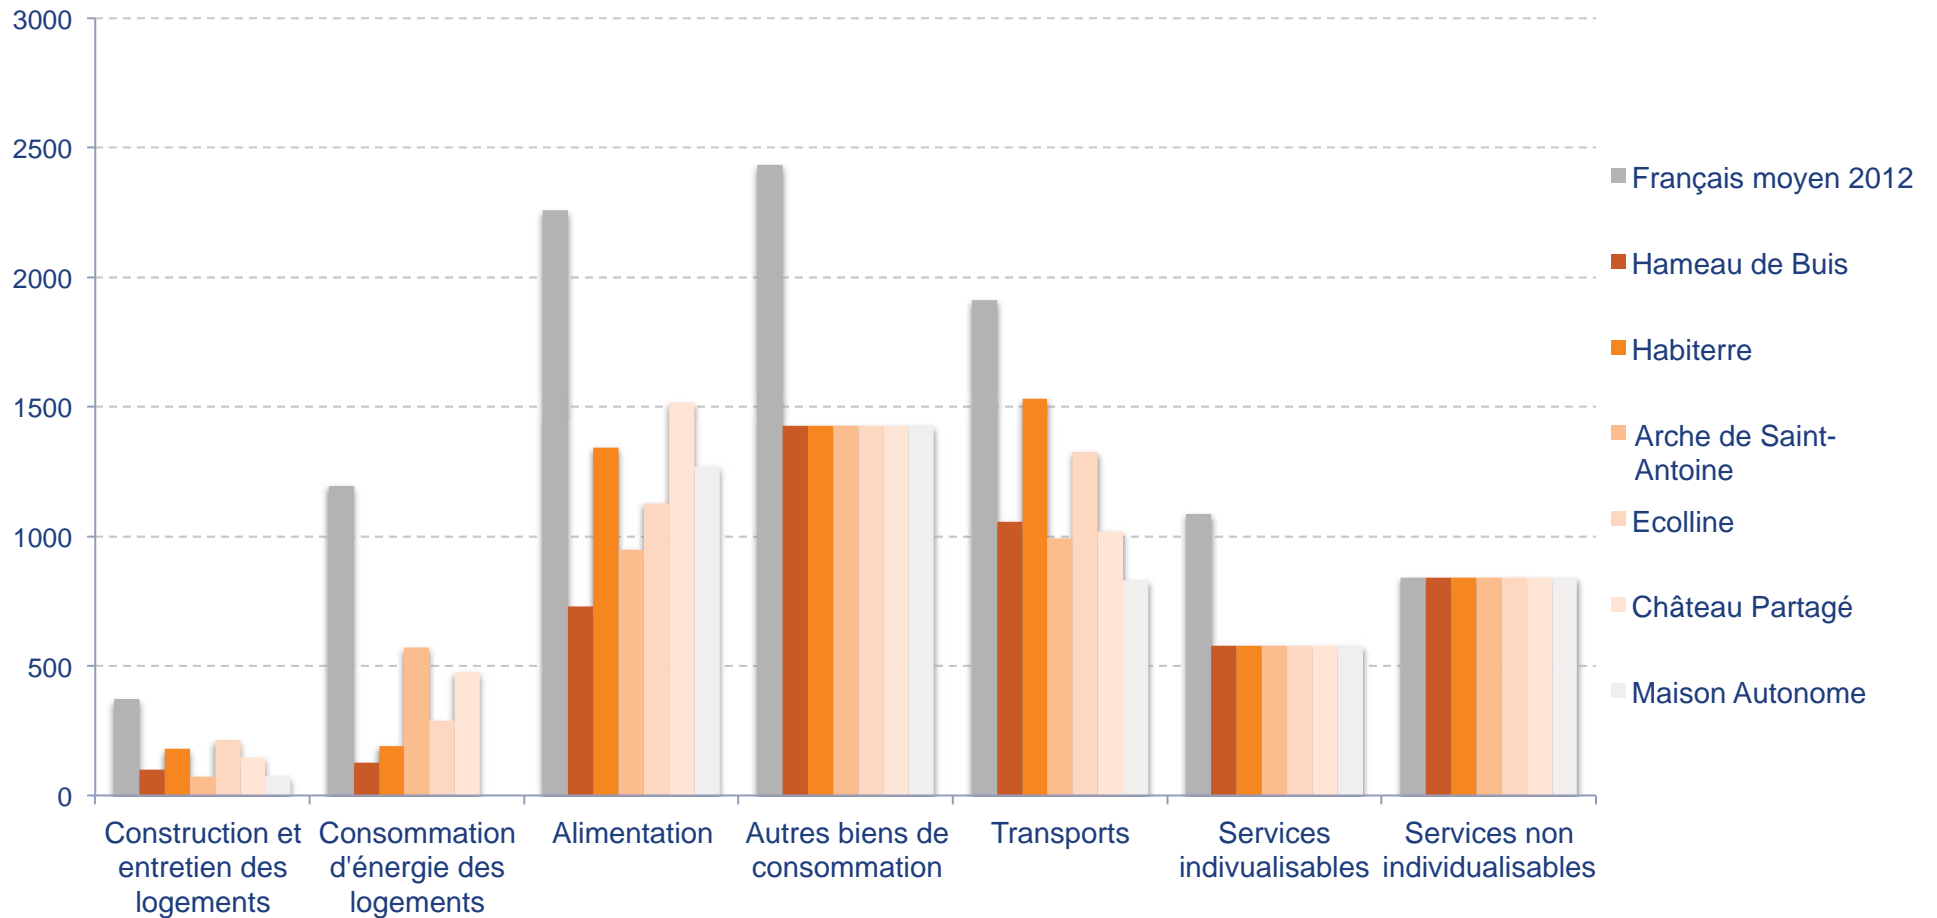

Empreinte carbone de six Oasis

Source : calculs réalisés sur six Oasis de l'Association Colibris