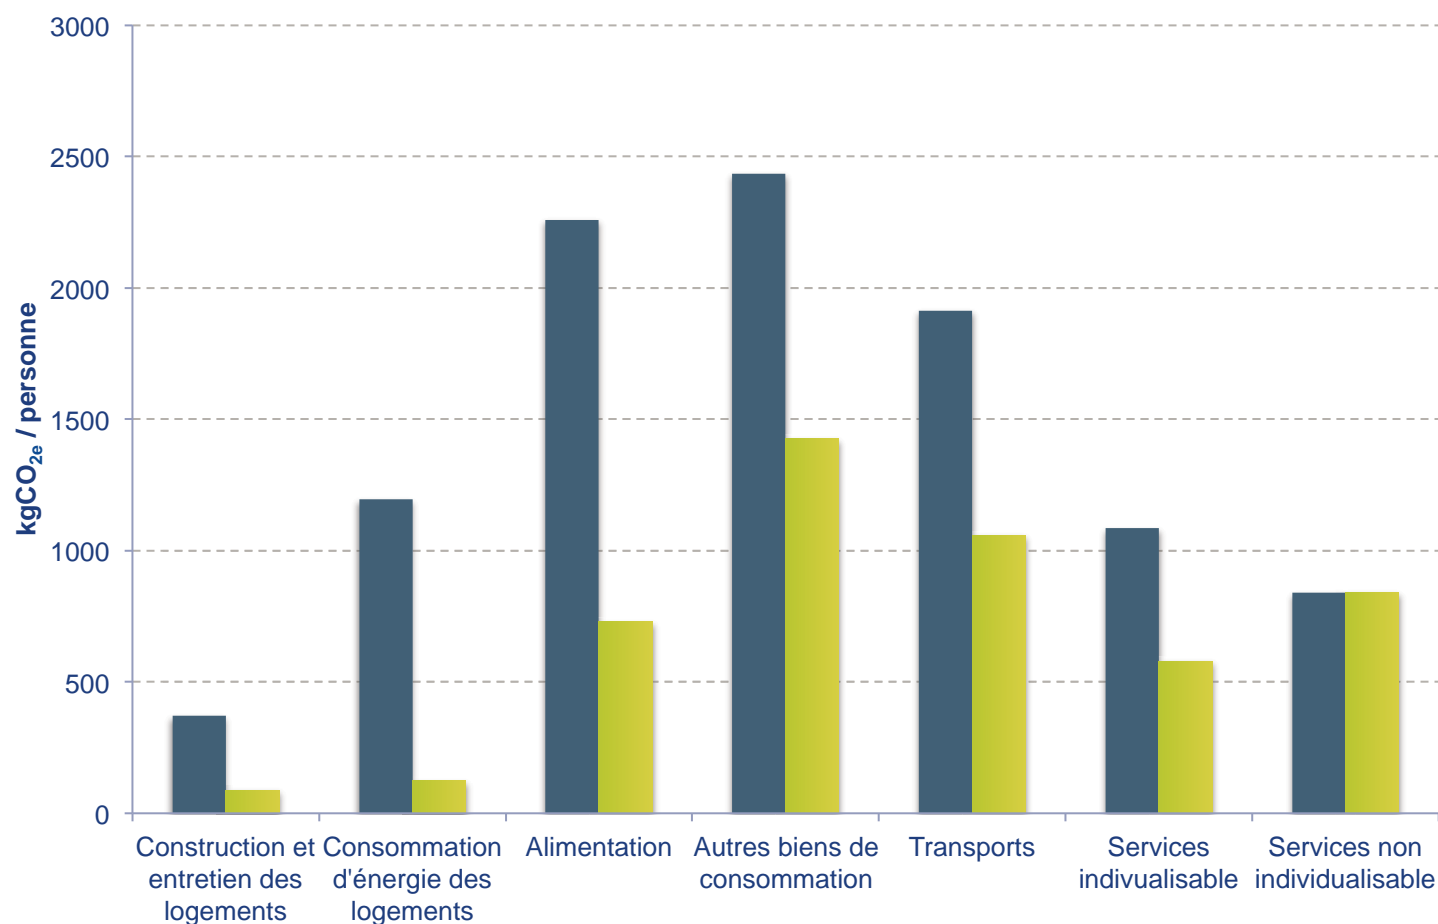

# Habitant « Oasis » vs. Français moyen

Habitant Oasis  
4,9 tCO<sub>2e</sub> / an

Français moyen  
10,1 tCO<sub>2e</sub> / an

Source : calculs réalisés sur le Hameau des Buis (50 personnes)

# Habitant « Oasis » vs. Français moyen

Source : calculs réalisés sur le Hameau des Buis (50 personnes)