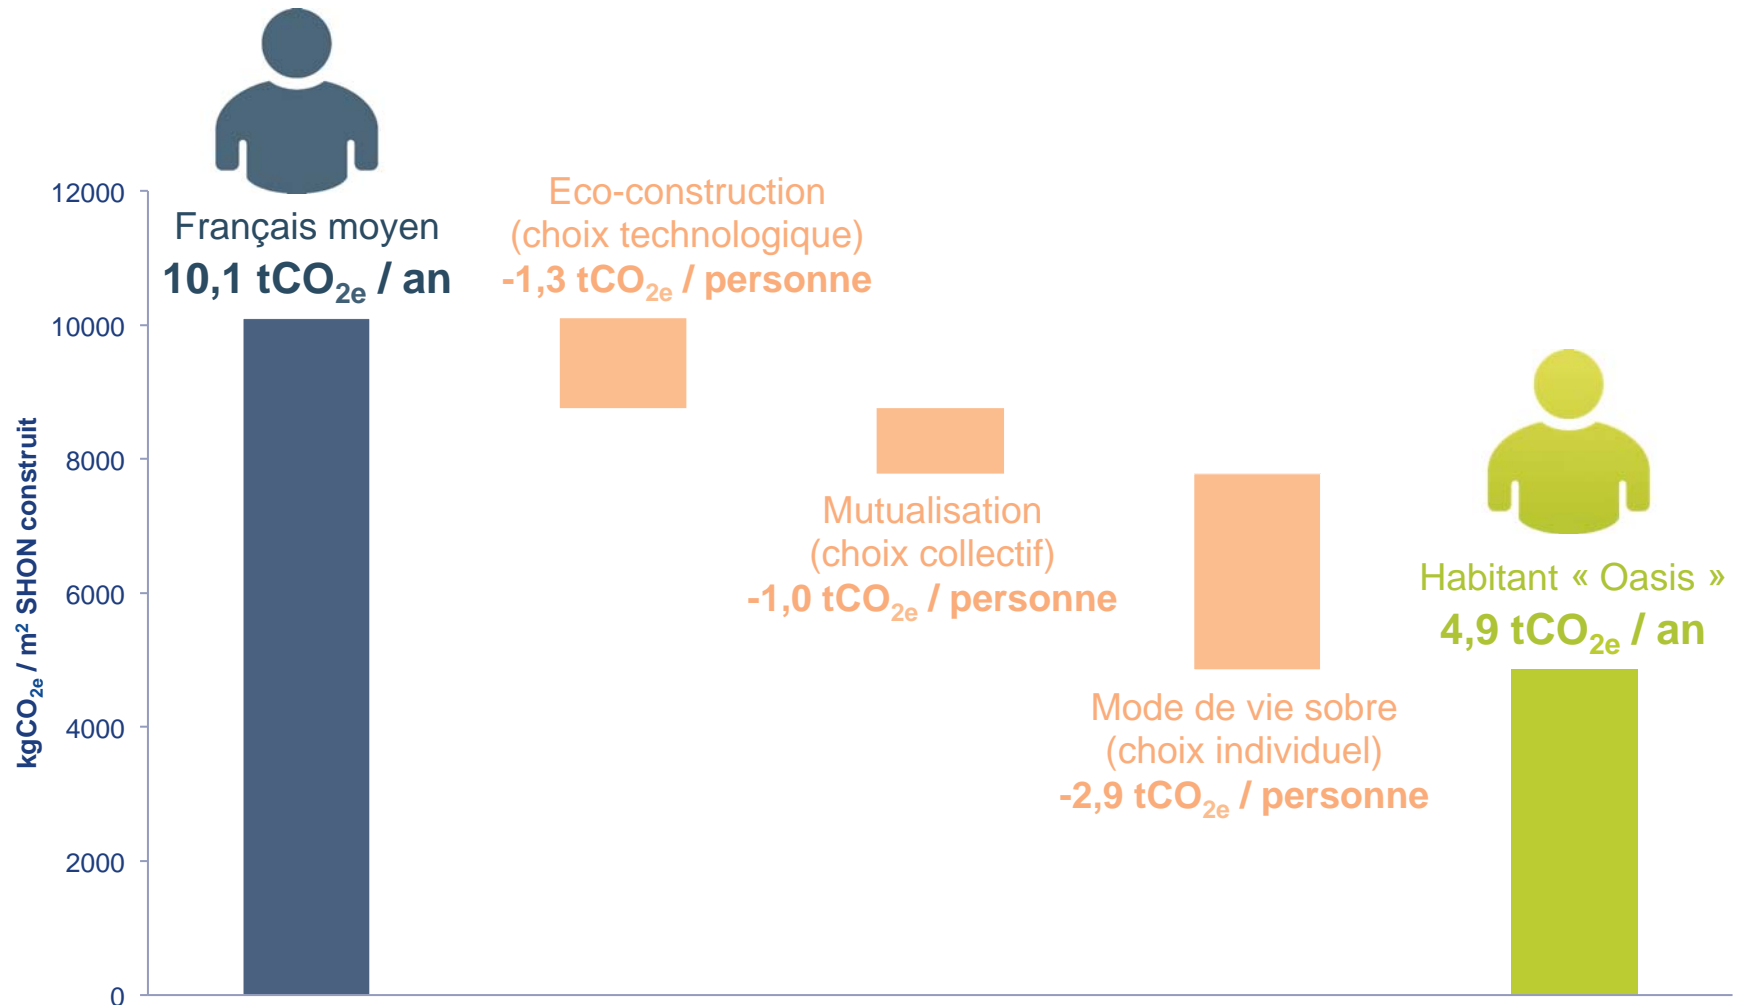

# Habitant « Oasis » vs. Français moyen

Habitant Oasis  
4,9 tCO<sub>2e</sub> / an

Français moyen  
10,1 tCO<sub>2e</sub> / an

Source : calculs réalisés sur le Hameau des Buis (50 personnes)

# Habitant « Oasis » vs. Français moyen

Source : calculs réalisés sur le Hameau des Buis (50 personnes)